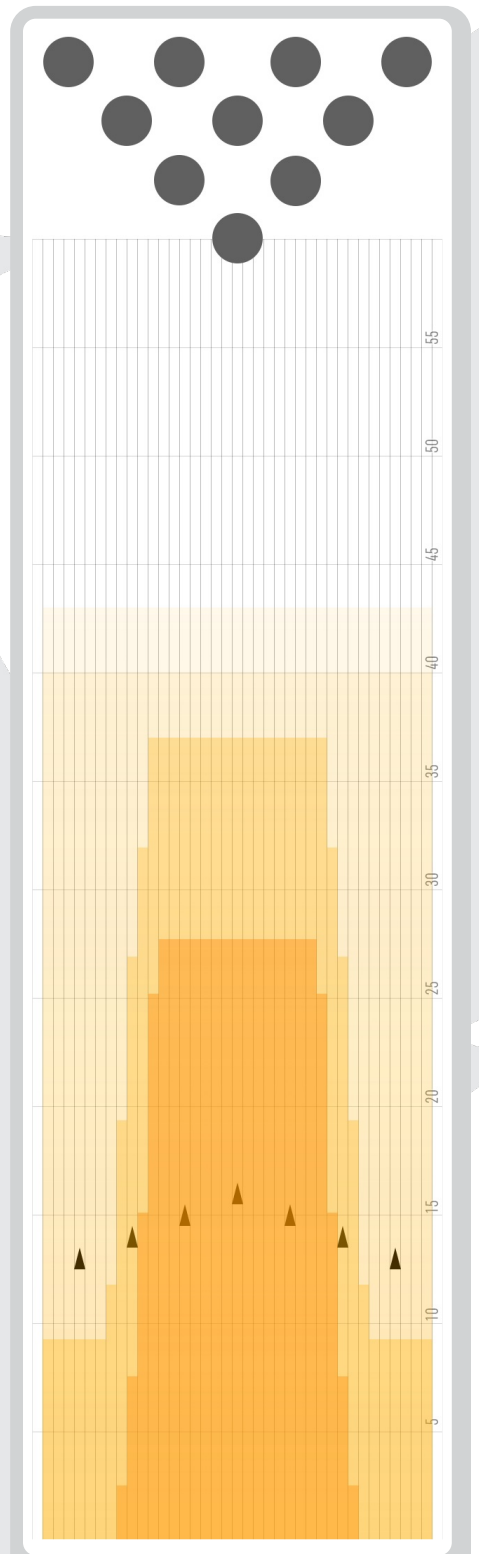

2022 STARTING HOUSE PATTERN

DISTANCE:	43 FEET	VOLUME:	25.4 mL
RATIO:	12	FORWARD:	12.1 mL
DROP BRUSH:	40 FEET	REVERSE:	13.3 mL
TANKS:	KEGEL	PUMP:	50μL

FORWARD LOADS DATA

#	START	STOP	LOADS	MICS	SPEED	BUFF	TANK	START	T.OIL
1	2L	2R	1	50	14	3	A - KEGEL	0.00	1,850
2	9L	9R	1	50	18	3	A - KEGEL	0.00	1,150
3	10L	10R	2	50	18	3	A - KEGEL	2.52	2,100
4	11L	11R	3	50	18	3	A - KEGEL	7.56	2,850
5	12L	12R	4	50	18	3	A - KEGEL	15.12	3,400
6	13L	13R	1	50	18	3	A - KEGEL	25.20	750
7	2L	2R	0	50	18	3	A - KEGEL	27.72	0
8	2L	2R	0	50	22	3	A - KEGEL	38.00	0

REVERSE LOADS DATA

#	START	STOP	LOADS	MICS	SPEED	BUFF	TANK	START	T.OIL
1	2L	2R	0	50	30	3	A - KEGEL	40.00	0
2	12L	12R	2	50	18	3	A - KEGEL	37.00	1,700
3	11L	11R	2	50	18	3	A - KEGEL	31.96	1,900
4	10L	10R	3	50	18	3	A - KEGEL	26.92	3,150
5	9L	9R	3	50	18	3	A - KEGEL	19.36	3,450
6	8L	8R	1	50	18	3	A - KEGEL	11.80	1,250
7	2L	2R	1	50	18	3	A - KEGEL	9.28	1,850
8	2L	2R	0	50	18	3	A - KEGEL	6.76	0