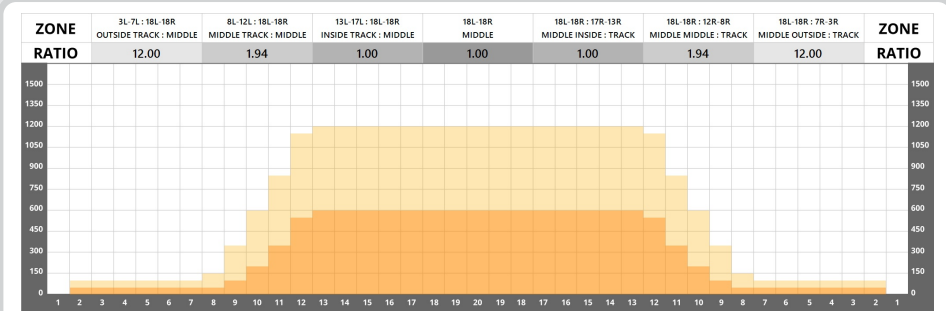

2022 STARTING HOUSE PATTERN

DISTANCE:	43 FEET	VOLUME:	25.4 mL
RATIO:	12	FORWARD:	12.1 mL
DROP BRUSH:	40 FEET	REVERSE:	13.3 mL
TANKS:	KEGEL	PUMP:	50μL

FORWARD LOADS DATA

#	START	STOP	LOADS	MICS	SPEED	BUFF	TANK	START	T.OIL
1	2L	2R	1	50	14	3	A - KEGEL	0.00	1,850
2	9L	9R	1	50	18	3	A - KEGEL	0.00	1,150
3	10L	10R	2	50	18	3	A - KEGEL	2.52	2,100
4	11L	11R	3	50	18	3	A - KEGEL	7.56	2,850
5	12L	12R	4	50	18	3	A - KEGEL	15.12	3,400
6	13L	13R	1	50	18	3	A - KEGEL	25.20	750
7	2L	2R	0	50	18	3	A - KEGEL	27.72	0
8	2L	2R	0	50	22	3	A - KEGEL	38.00	0

REVERSE LOADS DATA

#	START	STOP	LOADS	MICS	SPEED	BUFF	TANK	START	T.OIL
1	2L	2R	0	50	30	3	A - KEGEL	40.00	0
2	12L	12R	2	50	18	3	A - KEGEL	37.00	1,700
3	11L	11R	2	50	18	3	A - KEGEL	31.96	1,900
4	10L	10R	3	50	18	3	A - KEGEL	26.92	3,150
5	9L	9R	3	50	18	3	A - KEGEL	19.36	3,450
6	8L	8R	1	50	18	3	A - KEGEL	11.80	1,250
7	2L	2R	1	50	18	3	A - KEGEL	9.28	1,850
8	2L	2R	0	50	18	3	A - KEGEL	6.76	0